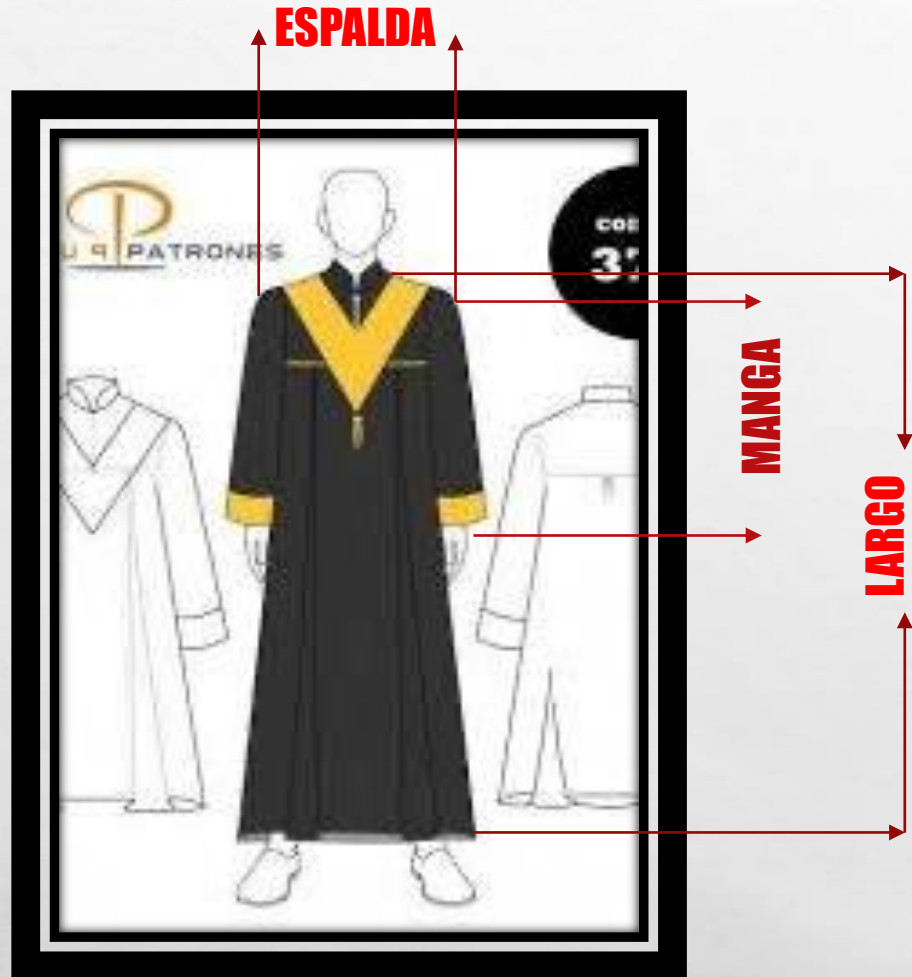

ESPECIFICACIONES TÉCNICAS

COLORES DISPONIBLES

● NEGRO

● ROJO

● AZUL

● AMARILLO

● VERDE

TALLA	LARGO	MANGA	ESPALDA
S	105 CMS	50 CMS	39 CMS
M (UNITALLA)	120 CMS	55 CMS	44 CMS
XL	126 CMS	63 CMS	52 CMS
2XL	130 CMS	64 CMS	55 CMS